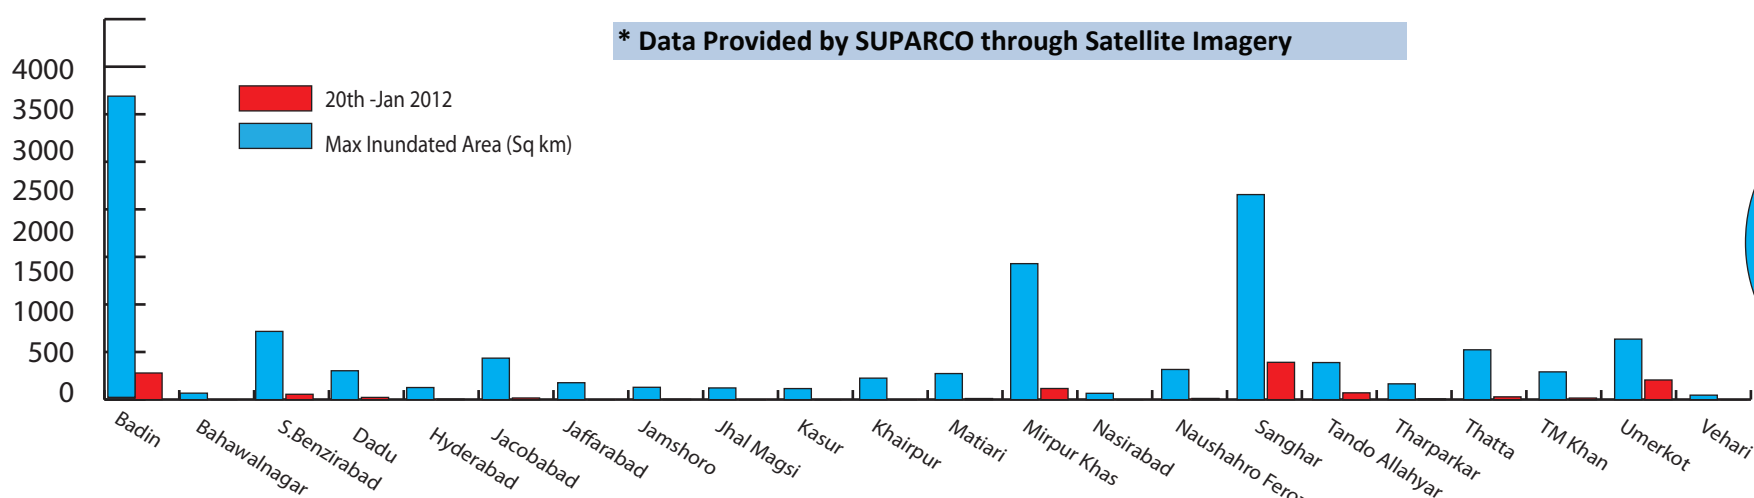

Inundate Area (Sq Km)

District	Max Inundated	28-Sep-11	1-Oct-11	3-Oct-11	8-Oct-11	13-Oct-11	18-Oct-11	25-Oct-11	30-Oct-11	4-Nov-11	11-Nov-11	16-Nov-11	21-Nov-11	27-Nov-11	11-Dec-11	25-Dec-11	1-Jan-12	10-Jan-12	20-Jan-12
Badin	3751	↓ 3687	↓ 3644	↓ 3632	↓ 2645	↓ 2359	↓ 1930	↓ 1767	↓ 1592	↓ 1425	↓ 1401	↓ 1208	↓ 1145	↓ 968	↓ 783	↓ 573	↓ 483	↓ 393	↓ 332
Bahawalnager	81	↑ 81	↓ 70	↓ 62	↓ 38	↓ 23	↓ 14	↓ 11	↓ 5	↓ 1	↓ 1	↓ 1	↓ 1	↓ 1	↓ 0	↓ 0	↓ 0	↓ 0	↓ 0
Benazirabad	850	↓ 827	↓ 806	↓ 797	↓ 417	↓ 288	↓ 256	↓ 232	↓ 163	↓ 150	↓ 142	↓ 128	↓ 123	↓ 118	↓ 97	↓ 82	↓ 81	↓ 73	↓ 67
Dadu	360	↑ 360	↓ 289	↓ 279	↓ 186	↓ 175	↓ 140	↓ 107	↓ 98	↓ 87	↓ 86	↓ 75	↓ 71	↓ 65	↓ 60	↓ 55	↓ 53	↓ 31	↓ 28
Hyderabad	151	↑ 151	↓ 137	↓ 137	↓ 34	↓ 22	↓ 22	↓ 22	↓ 20	↓ 19	↓ 18	↓ 14	↓ 13	↓ 13	↓ 12	↓ 8	↓ 7	↓ 7	↓ 6
Jacobabad	517	↑ 517	↓ 492	↓ 490	↓ 235	↓ 169	↓ 114	↓ 103	↓ 95	↓ 77	↓ 74	↓ 63	↓ 59	↓ 55	↓ 39	↓ 30	↓ 28	↓ 23	↓ 21
Jafarabad	211	↑ 211	↓ 190	↓ 185	↓ 124	↓ 80	↓ 64	↓ 41	↓ 19	↓ 13	↓ 11	↓ 8	↓ 6	↓ 5	↓ 1	↓ 0	↓ 0	↓ 0	↓ 0
Jamshoro	154	↑ 154	↓ 110	↓ 101	↓ 68	↓ 54	↓ 33	↓ 29	↓ 21	↓ 20	↓ 20	↓ 18	↓ 17	↓ 16	↓ 15	↓ 10	↓ 8	↓ 5	↓ 4
Jhal Magsi	146	↑ 146	↓ 135	↓ 130	↓ 88	↓ 59	↓ 47	↓ 31	↓ 13	↓ 9	↓ 7	↓ 4	↓ 3	↓ 3	↓ 2	↓ 0	↓ 0	↓ 0	↓ 0
Kasur	138	↑ 138	↓ 133	↓ 122	↓ 55	↓ 42	↓ 29	↓ 17	↓ 6	↓ 4	↓ 3	↓ 1	↓ 1	↓ 1	↓ 0	↓ 0	↓ 0	↓ 0	↓ 0
Khairpur	268	↑ 268	↓ 260	↓ 258	↓ 29	↓ 18	↓ 17	↓ 16	↓ 14	↓ 13	↓ 12	↓ 9	↓ 8	↓ 7	↓ 6	↓ 4	↓ 3	↓ 0	↓ 0
Matiari	325	↑ 325	↓ 315	↓ 314	↓ 116	↓ 79	↓ 75	↓ 71	↓ 57	↓ 45	↓ 44	↓ 40	↓ 35	↓ 32	↓ 30	↓ 22	↓ 20	↓ 17	↓ 14
Mirpurkhas	1694	↓ 1685	↓ 1674	↓ 1668	↓ 1288	↓ 1079	↓ 867	↓ 785	↓ 670	↓ 641	↓ 602	↓ 520	↓ 460	↓ 397	↓ 278	↓ 209	↓ 200	↓ 172	↓ 139
Nasirabad	79	↓ 79	↓ 75	↓ 68	↓ 41	↓ 28	↓ 21	↓ 15	↓ 8	↓ 5	↓ 4	↓ 2	↓ 1	↓ 1	↓ 0	↓ 0	↓ 0	↓ 0	↓ 0
Naushahro Ferzoe	376	↑ 376	↓ 365	↓ 362	↓ 110	↓ 69	↓ 50	↓ 47	↓ 37	↓ 31	↓ 30	↓ 27	↓ 26	↓ 25	↓ 24	↓ 20	↓ 19	↓ 16	↓ 15
Sanghar	2554	↓ 2550	↓ 2450	↓ 2442	↓ 2081	↓ 1726	↓ 1543	↓ 1458	↓ 1254	↓ 1223	↓ 1170	↓ 1076	↓ 987	↓ 925	↓ 771	↓ 672	↓ 648	↓ 534	↓ 465
Tando Allahyar	462	↓ 450	↓ 448	↓ 446	↓ 264	↓ 234	↓ 223	↓ 219	↓ 201	↓ 198	↓ 196	↓ 178	↓ 167	↓ 165	↓ 141	↓ 112	↓ 108	↓ 96	↓ 85
Tharparkar	197	↓ 197	↑ 202	↓ 201	↓ 126	↑ 178	↓ 157	↓ 145	↓ 120	↓ 109	↓ 105	↓ 97	↓ 85	↓ 79	↓ 60	↓ 23	↓ 19	↓ 14	↓ 10
Thatta	621	↑ 650	↓ 606	↓ 606	↓ 393	↓ 275	↓ 214	↓ 206	↓ 136	↓ 120	↓ 115	↓ 102	↓ 84	↓ 78	↓ 65	↓ 45	↓ 43	↓ 38	↓ 35
TM Khan	346	↓ 340	↓ 336	↓ 333	↓ 179	↓ 131	↓ 96	↓ 84	↓ 81	↓ 75	↓ 68	↓ 61	↓ 58	↓ 57	↓ 55	↓ 34	↓ 27	↓ 23	↓ 20
Umerkot	754	↓ 760	↑ 784	↑ 784	↓ 674	↓ 637	↓ 566	↓ 561	↓ 491	↓ 468	↓ 455	↓ 430	↓ 421	↓ 415	↓ 347	↓ 297	↓ 294	↓ 274	↓ 245
Vehari	56	↑ 56	↓ 49	↓ 44	↓ 23	↓ 14	↓ 8	↓ 4	↓ 3	↓ 1	↓ 1	↓ 0	↓ 0	↓ 0	↓ 0	↓ 0	↓ 0	↓ 0	↓ 0
Total	14091	14008	13570	13461	9214	7739	6486	5971	5106	4734	4565	4062	3771	3426	2786	2196	2041	1716	1486